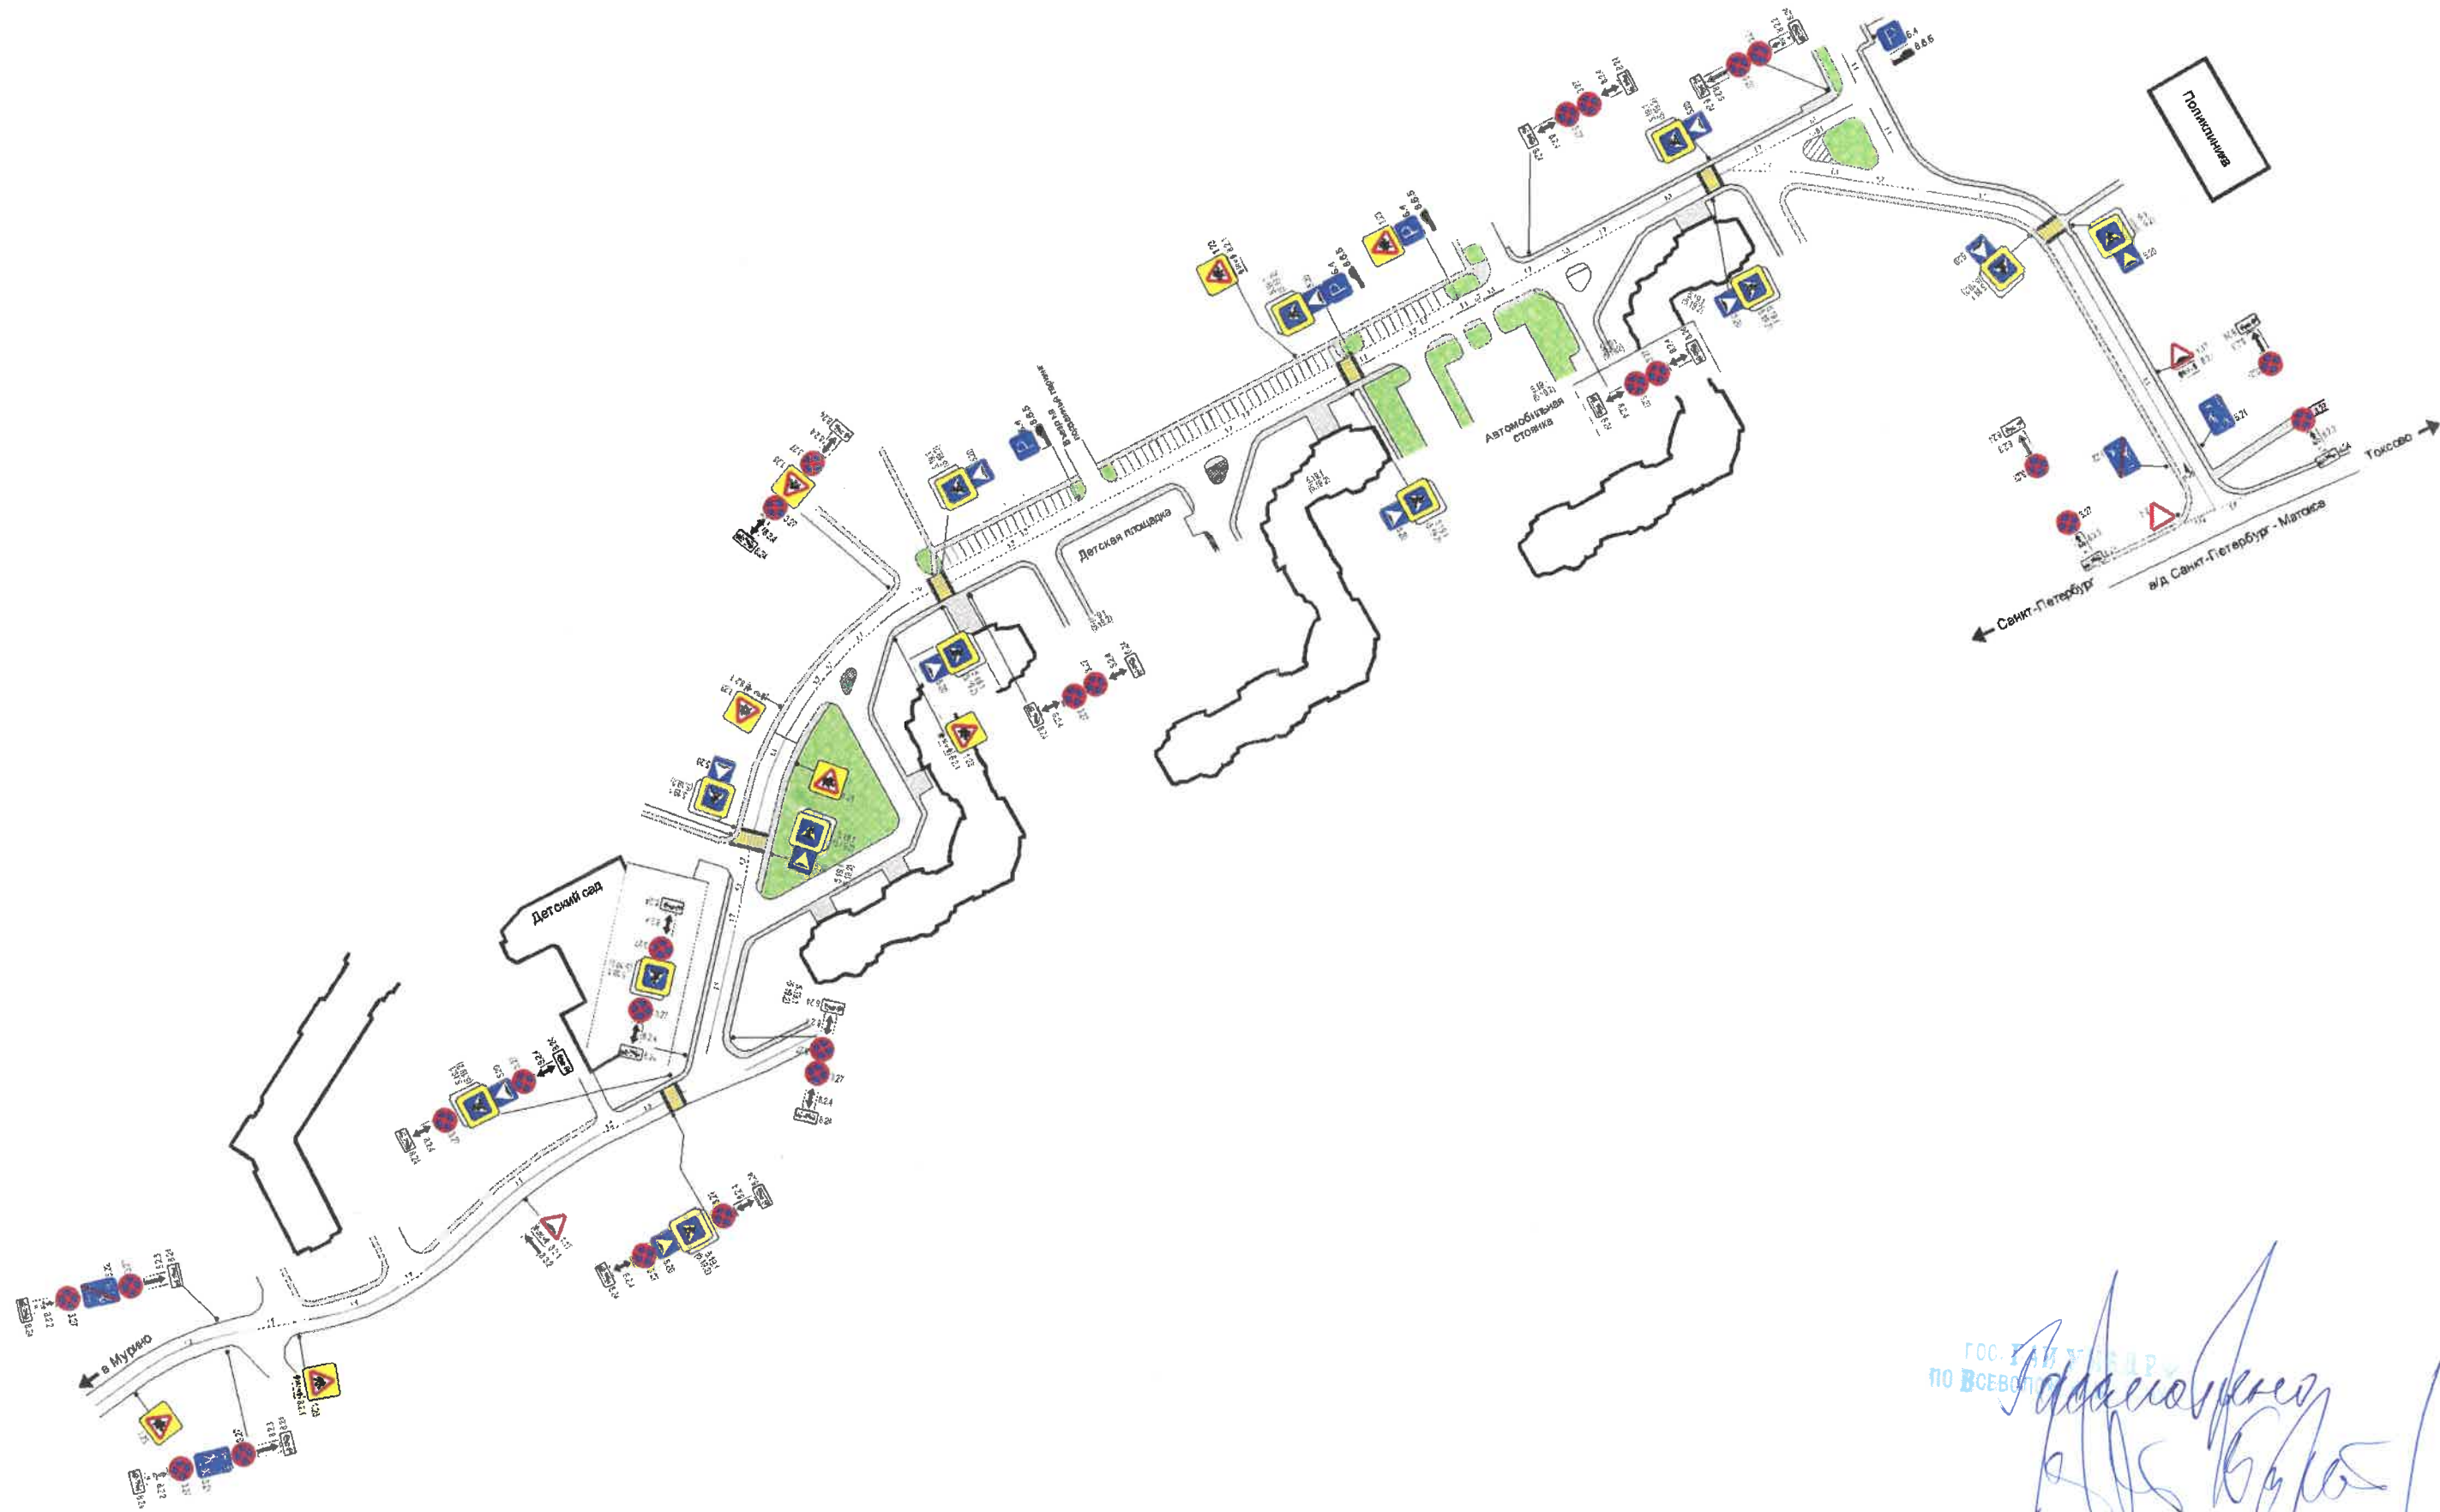

**Схема организации дорожного движения по адресу:  
Ленинградская область, Всеволожский муниципальный район, д. Новое девяткино,  
ул. Арсенальная (ЖК «Девяткино»)**

ГСС. УИИ. АТ. Е. П. У.  
ПО ВСЕВОЛОЖСКОМУ РАЙОНУ  
*Александровский*  
*А. А. Борисов*